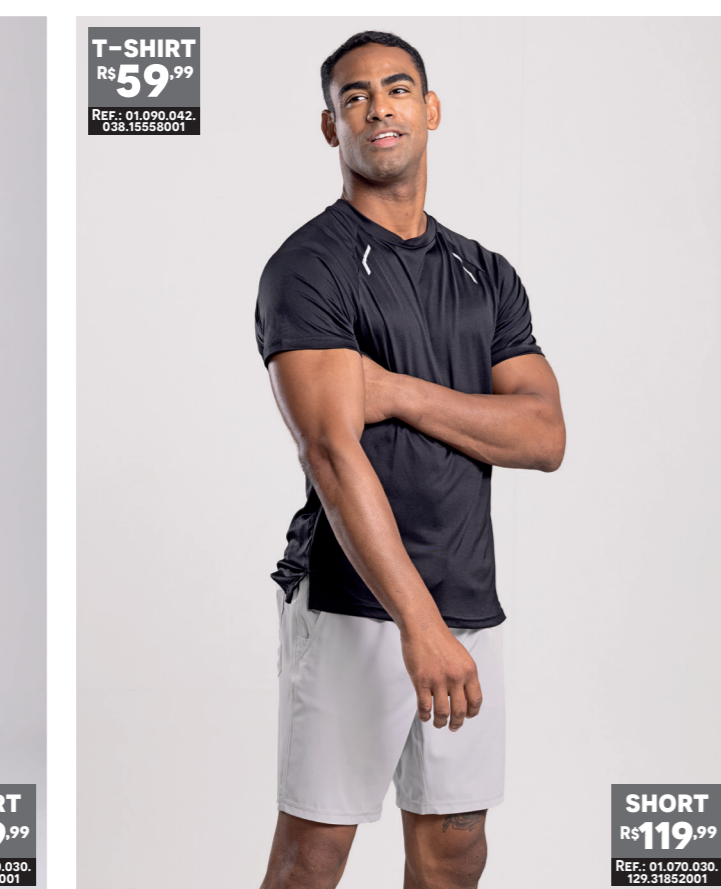

SHORT
R$ 79,99
REF: 01.070.030 / 028.31820001